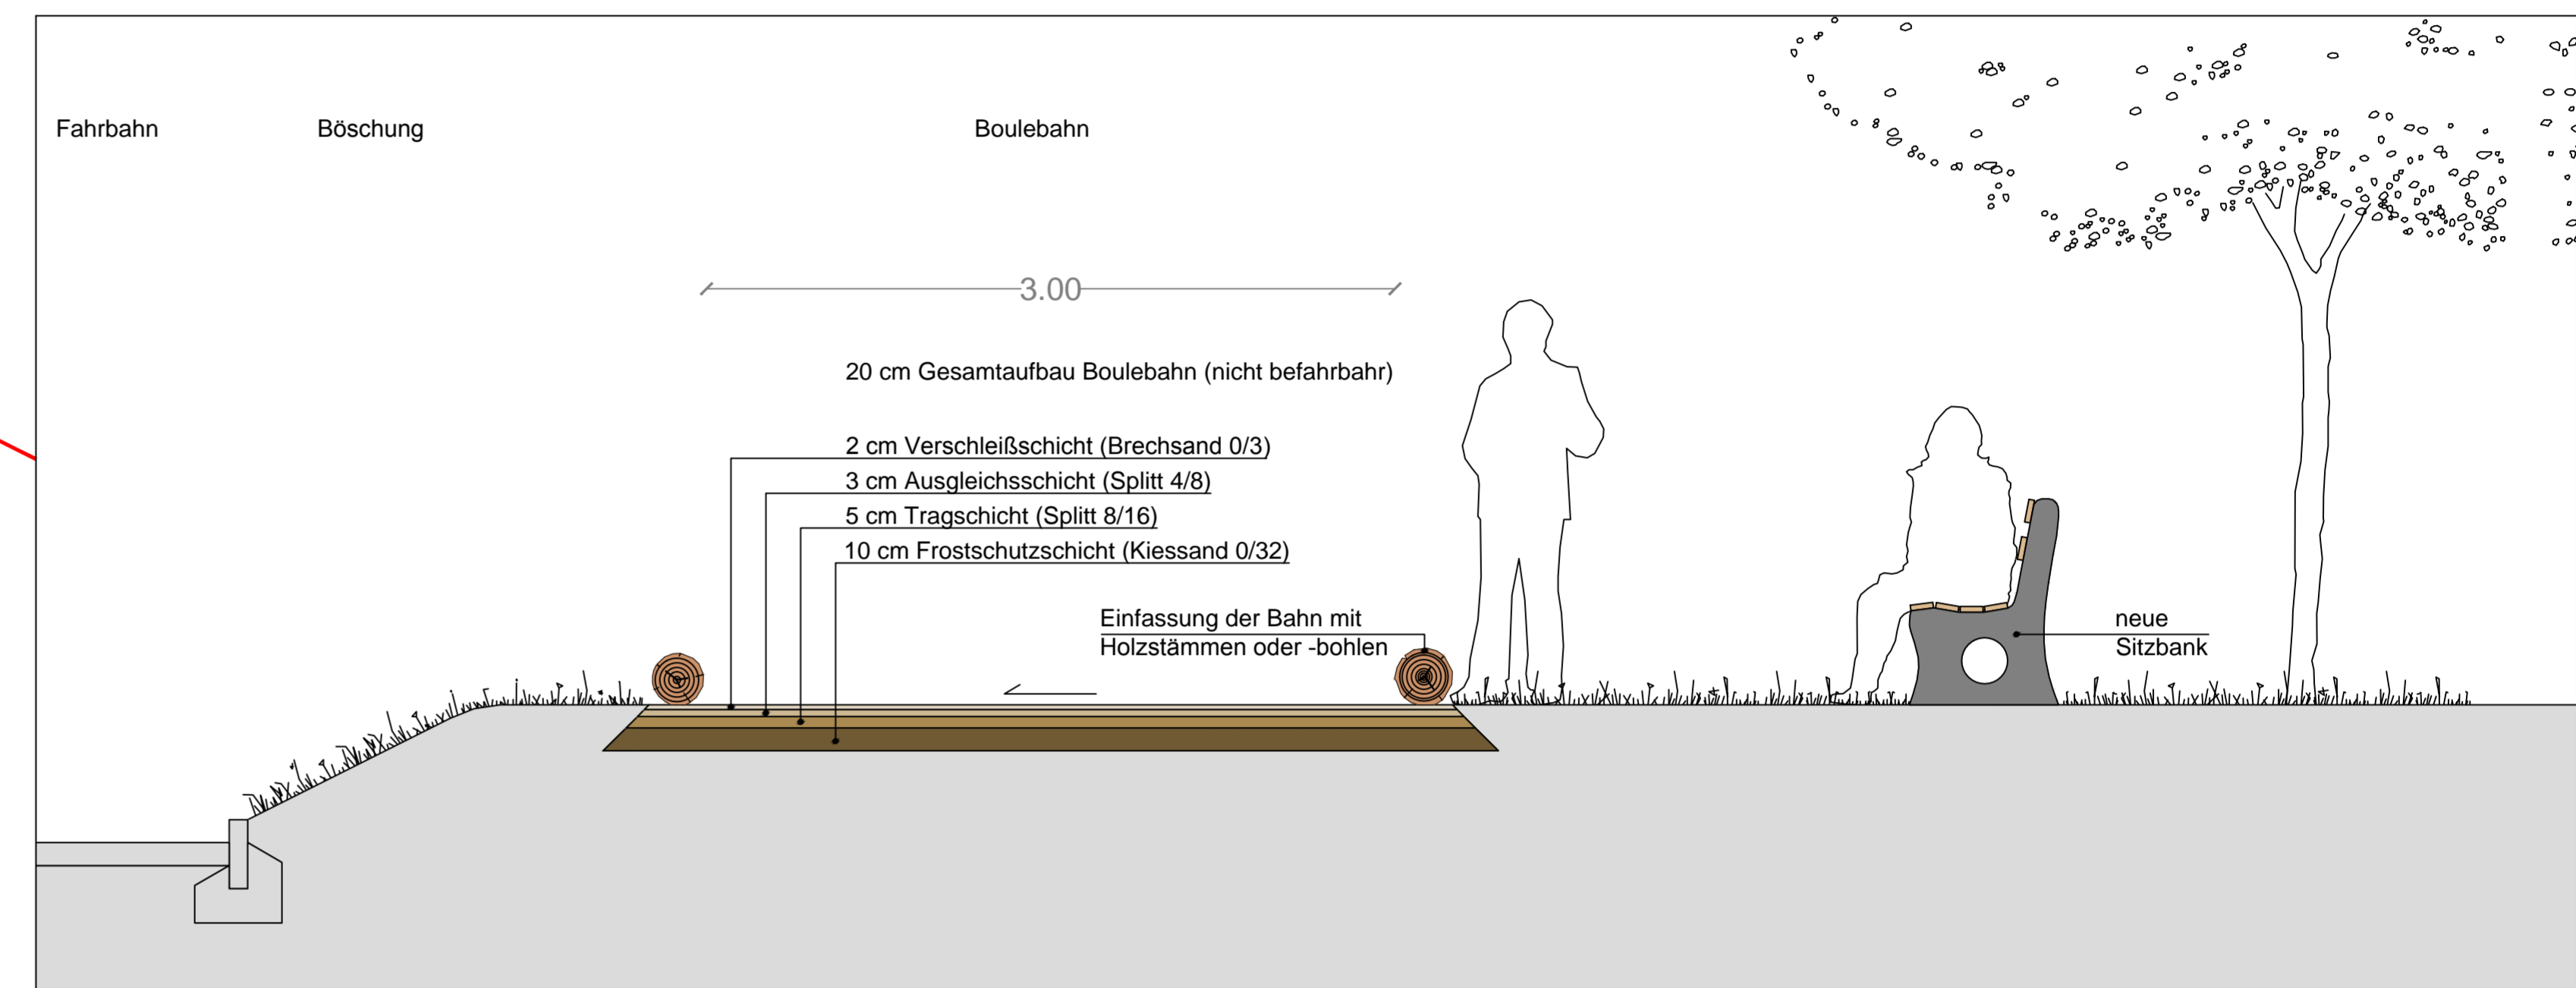

Übersichtsplan Feldbergplatz M 1:250

Entwurf zur Aufwertung des Feldbergplatzes

Der Feldbergplatz liegt im Stadtteil Weierfeld/Dammerstock. Er präsentiert sich als sehr grüner Stadtteilplatz mit großzügigen Rasenflächen und fast ausschließlich altem Baumbestand. Ein Kinderspielplatz mit Rutsche, Schaukel und Kletterturm mit Hängebrücke findet sich hier ebenso wie eine große Rasenfläche, die gerne zum Spielen und Toben benutzt wird. Unten den hohen Bäumen, die den Platz umschließen, stehen Bänke zum Verweilen.

Der Platz hat eine große Aufenthaltsqualität. Dieser Charakter sollte unbedingt erhalten bleiben. Veränderungen zur weiteren Aufwertung des Fläche sind nur in kleinem Umfang möglich. Aufgrund der unzähligen oberflächennahen Wurzeln der Bäume sind Abgrabungen für befestigte Flächen oder Fundamente auf ein Mindestmaß zu reduzieren.

Entsprechend dem Ergebnis der Begehung vor Ort mit interessierten Bürgern sind das die Maßnahmen zur Aufwertung des Platzes:

1. Anlegen einer Boulebahn
2. Aufstellen einer zusätzlichen Sitzbank
3. Aufstellen von Sitzelementen aus Baumstämmen
4. Erneuerung der Sitzhölzer der vorhandenen Bänke

Stammabschnitte in Sitz- bzw. Tischhöhe werden als mobile Ausstattungsgegenstände den Platz beleben und ein ungezwungenes Verweilen an immer wieder neuen Orten ermöglichen.

Stand: -

Stadt Karlsruhe Gartenbauamt		
Abteilung Planung		
Weierfeld-Dammerstock Feldbergplatz Entwurf		
Maßstab 1:250 / 1:25	Plan Nr. / Projekt P 373	Datum 04.02.2015
Gezeichnet Reum	Abt. Unterhaltung	Abmahlung
Sachbearbeitung Reum	Abteilungsleitung	