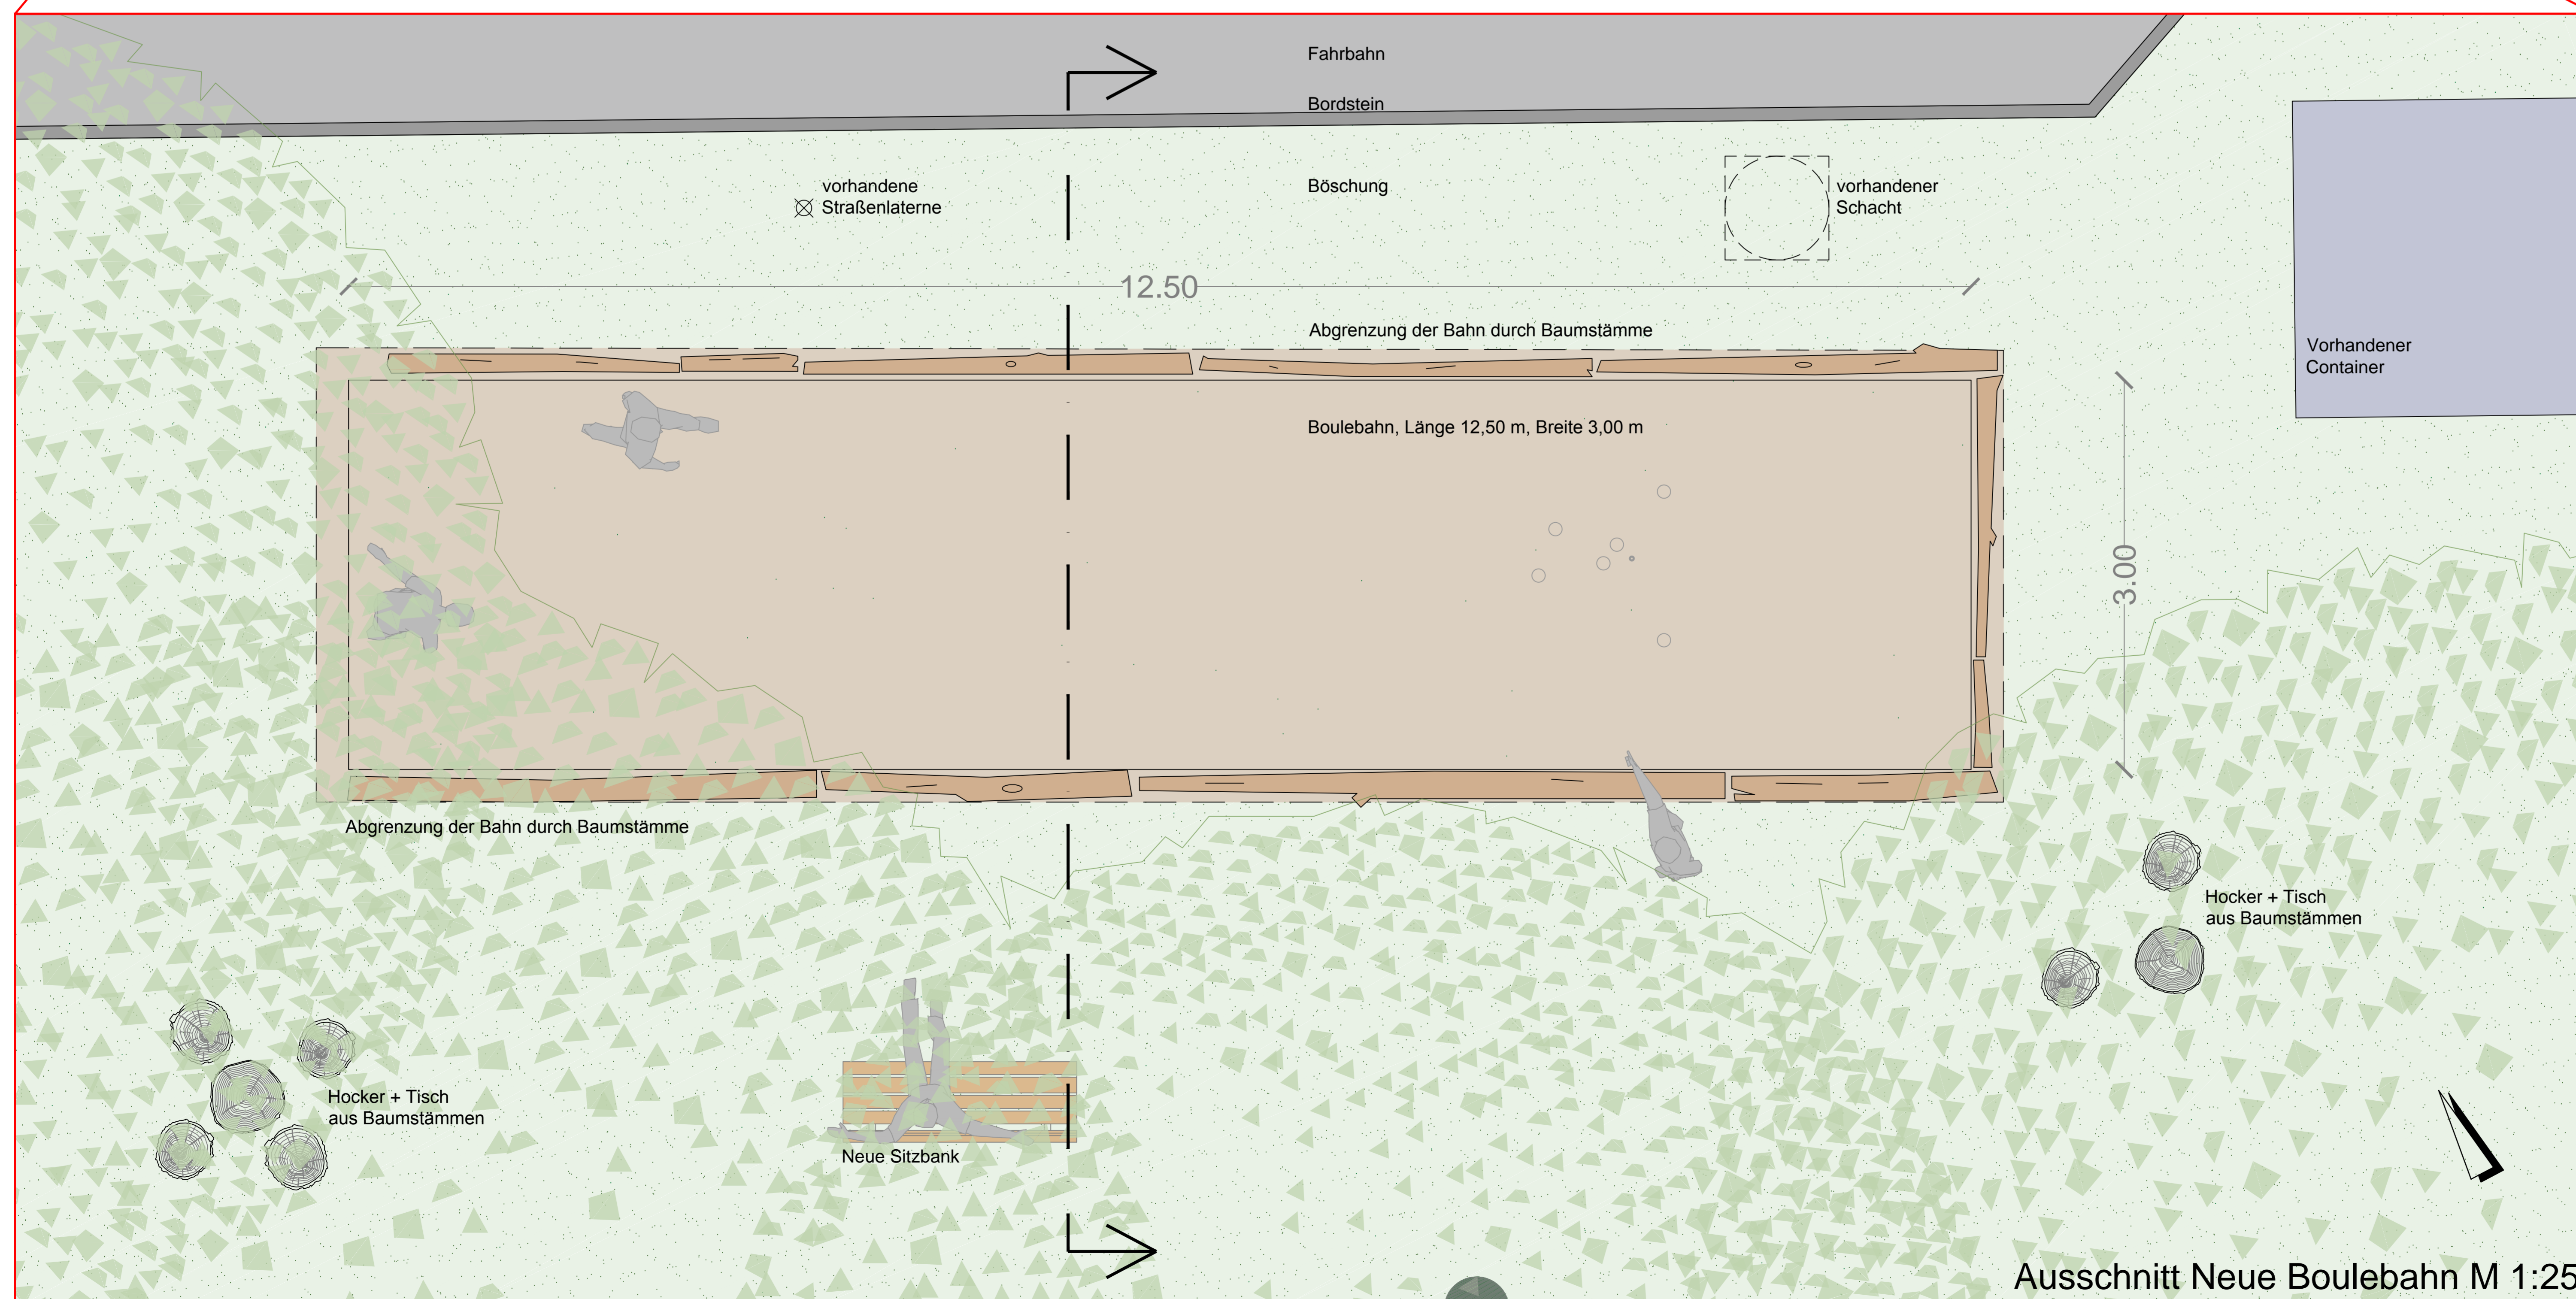

Übersichtsplan Feldbergplatz M 1:250

Entwurf zur Aufwertung des Feldbergplatzes

Der Feldbergplatz liegt im Stadtteil Weierfeld/Dammerstock. Er präsentiert sich als sehr grüner Stadtteilplatz mit großzügigen Rasenflächen und fast ausschließlich altem Baumbestand. Ein Kinderspielplatz mit Rutsche, Schaukel und Kletterturm mit Hängebrücke findet sich hier ebenso wie eine große Rasenfläche, die gerne zum Spielen und Toben benutzt wird. Unten den hohen Bäumen, die den Platz umschließen, stehen Bänke zum Verweilen.

Der Platz hat eine große Aufenthaltsqualität. Dieser Charakter sollte unbedingt erhalten bleiben. Veränderungen zur weiteren Aufwertung des Fläche sind nur in kleinem Umfang möglich. Aufgrund der unzähligen oberflächennahen Wurzeln der Bäume sind Abgrabungen für befestigte Flächen oder Fundamente auf ein Mindestmaß zu reduzieren.

Entsprechend dem Ergebnis der Begehung vor Ort mit interessierten Bürgern sind das die Maßnahmen zur Aufwertung des Platzes:

1. Anlegen einer Boulebahn
2. Aufstellen einer zusätzlichen Sitzbank
3. Aufstellen von Sitzelementen aus Baumstämmen
4. Erneuerung der Sitzhölzer der vorhandenen Bänke

Schematischer Querschnitt der Boulebahn M 1:25

Ausschnitt Neue Boulebahn M 1:25

Eine zusätzliche neue Sitzbank wird im Bereich der neuen Boulebahn aufgestellt. Die vorhandenen Bänke erhalten neue Sitzauflagen.