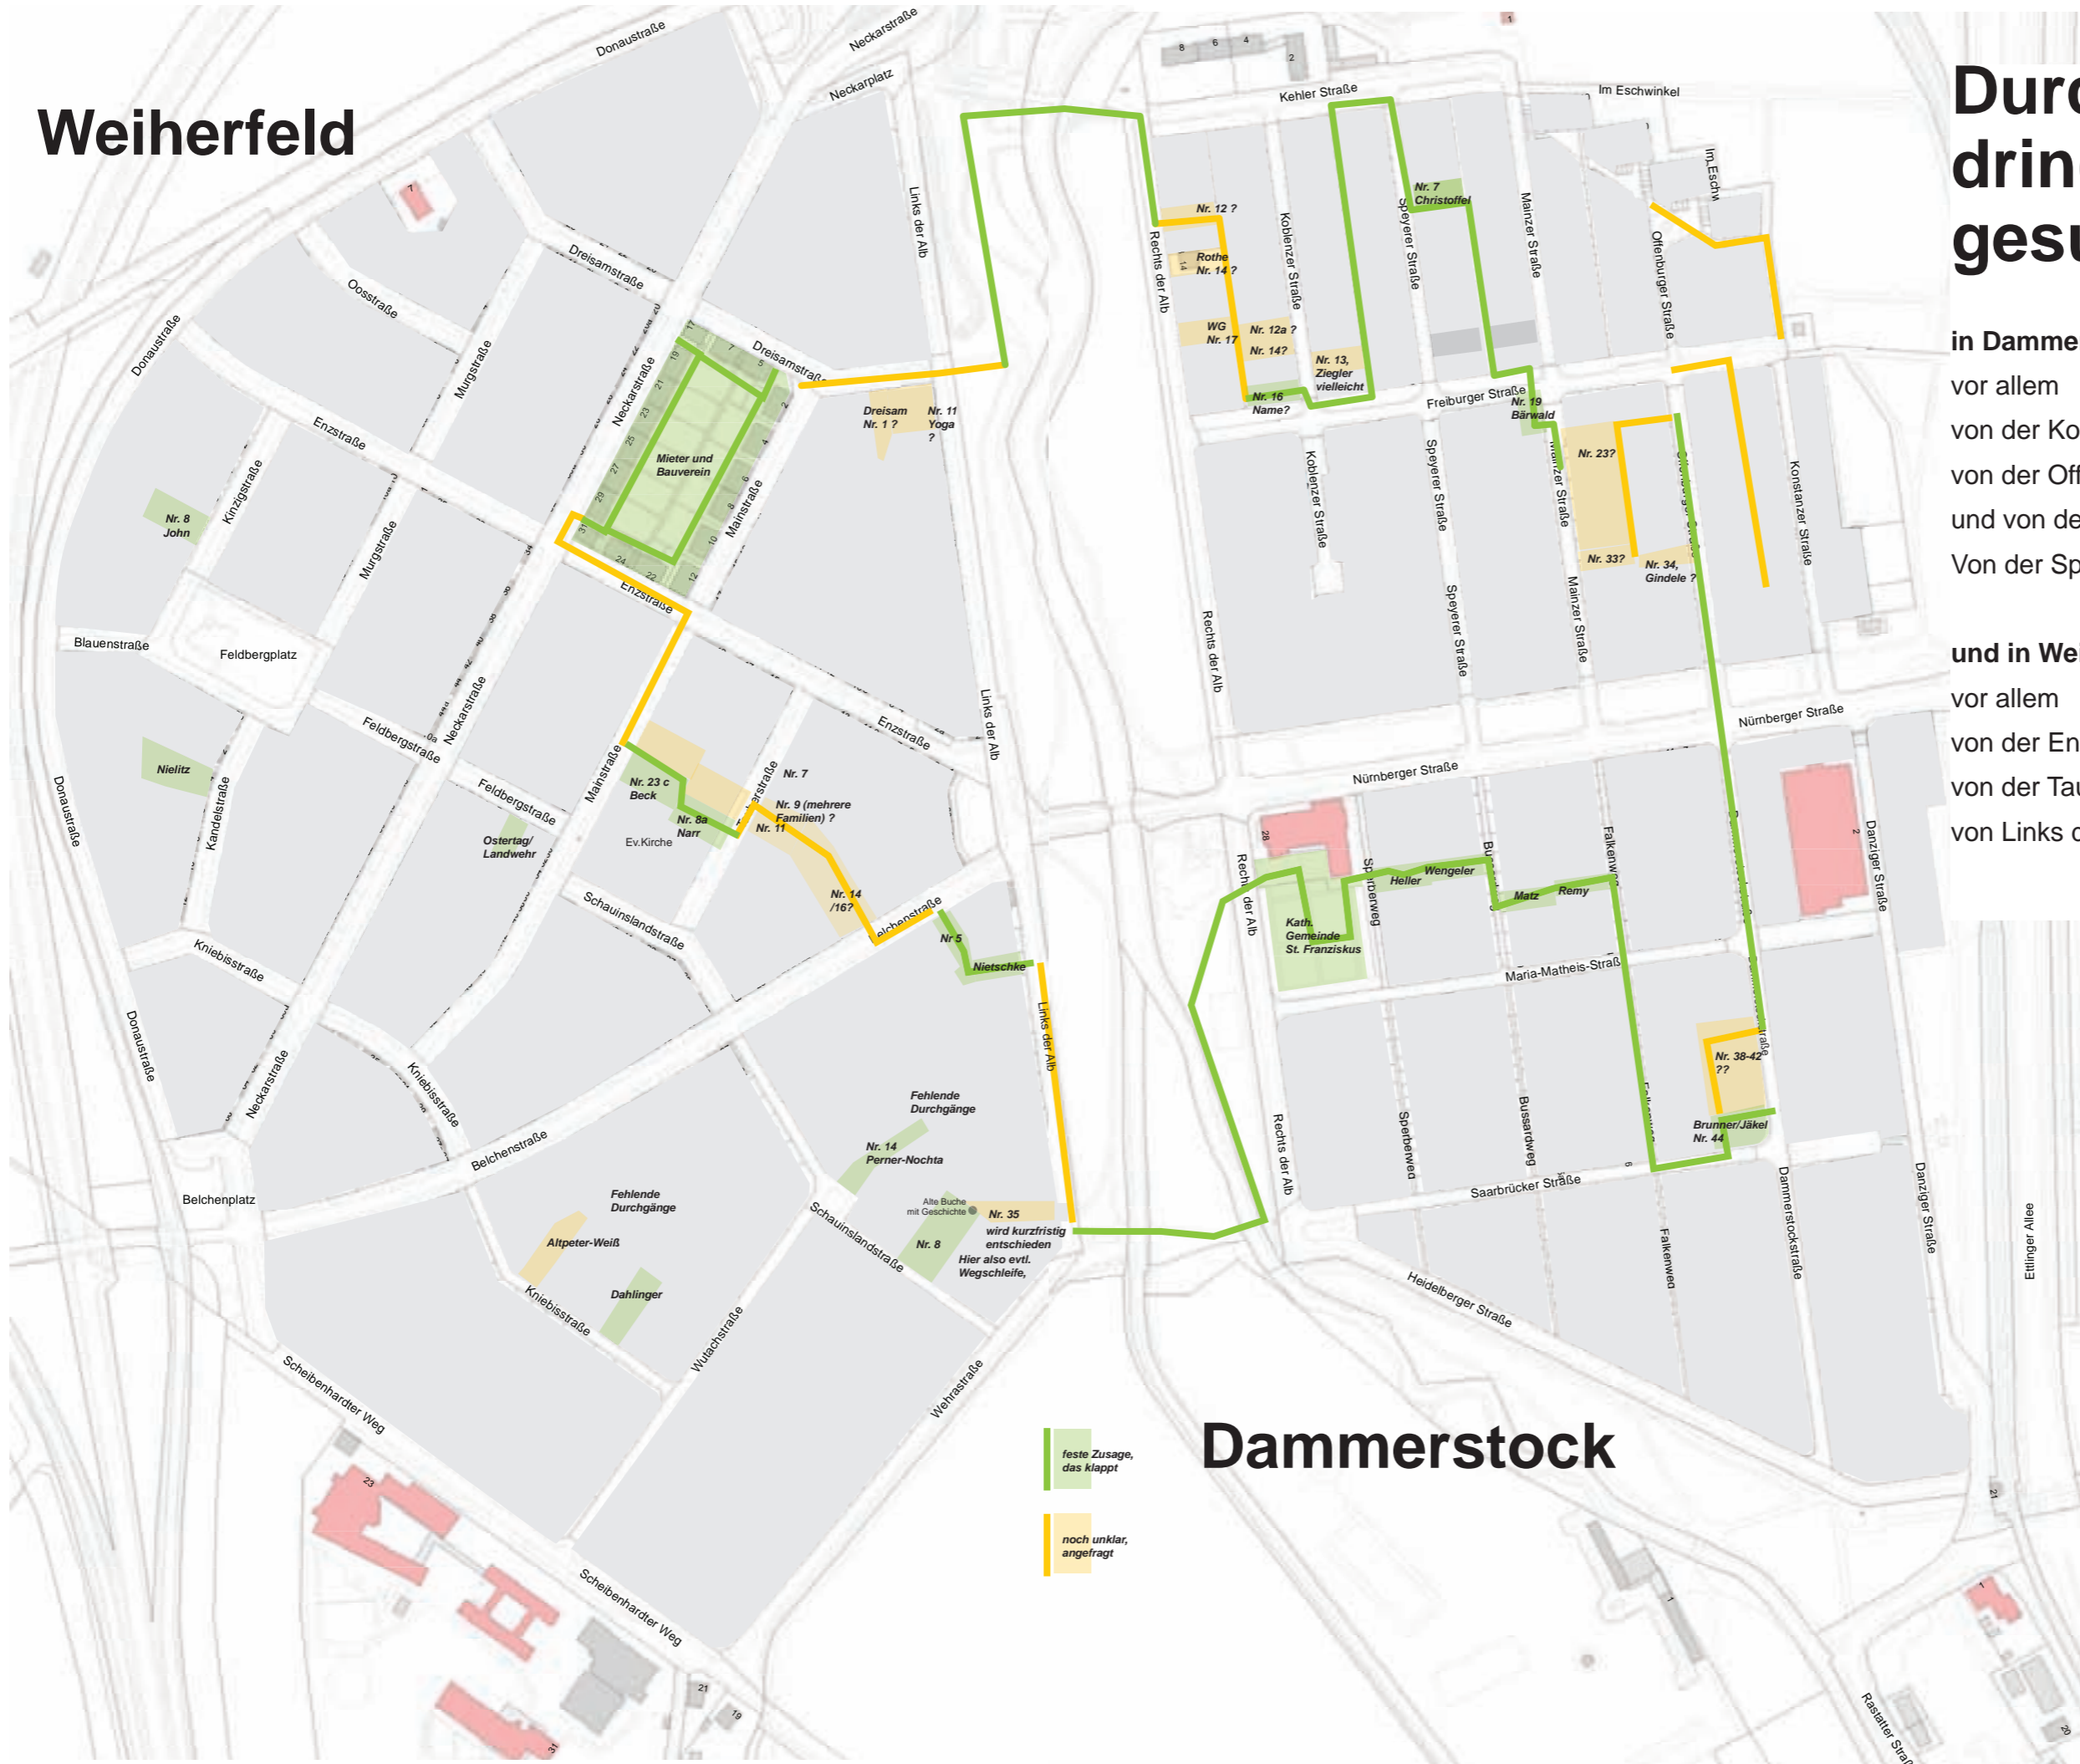

Weierfeld

Durchgänge dringend gesucht!

in Dammerstock:

vor allem
von der Konstanzer zur Offenburger,
von der Offenburger zu Mainzer
und von der Mainzer zur Speyerer Str.
Von der Speyerer zur Koblenzer Str.

und in Weierfeld

vor allem
von der Enzstr. in die Mainstr. (über Eck)
von der Tauber. in die Belchenstr.
von Links der Alb zur Schauinslandstr.

Dammerstock

- feste Zusage, das klappt
- noch unklar, angefragt